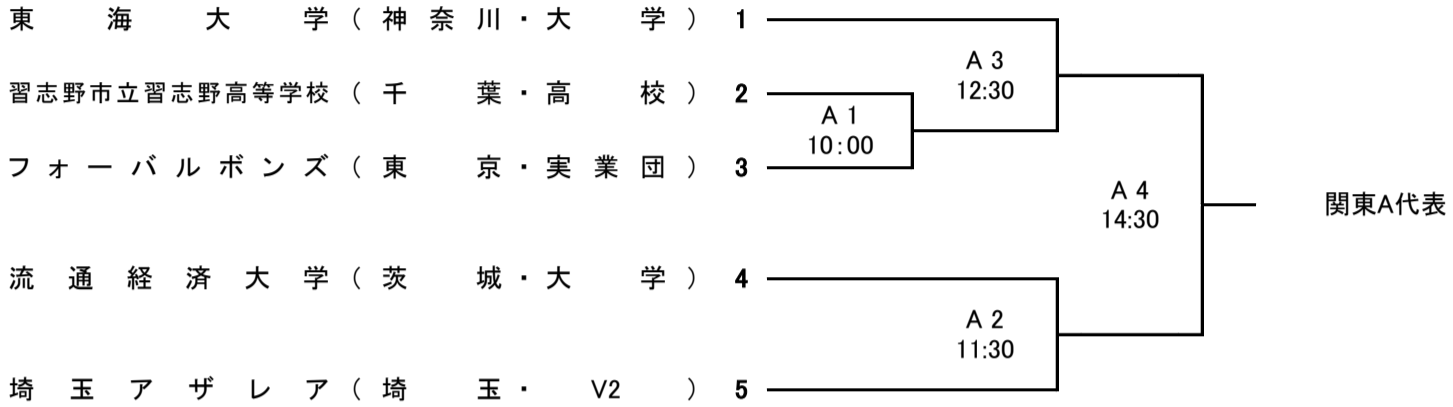

関東ブロックラウンド(男子)

日 程： 10月23日(日)

競技開始： 10:00

会 場： 柏市中央体育館(A・Bコート)・柏市沼南体育館(C・Dコート) (千葉県柏市)

チーム名 所 属 カテゴリー

A グループ

B グループ

C グループ