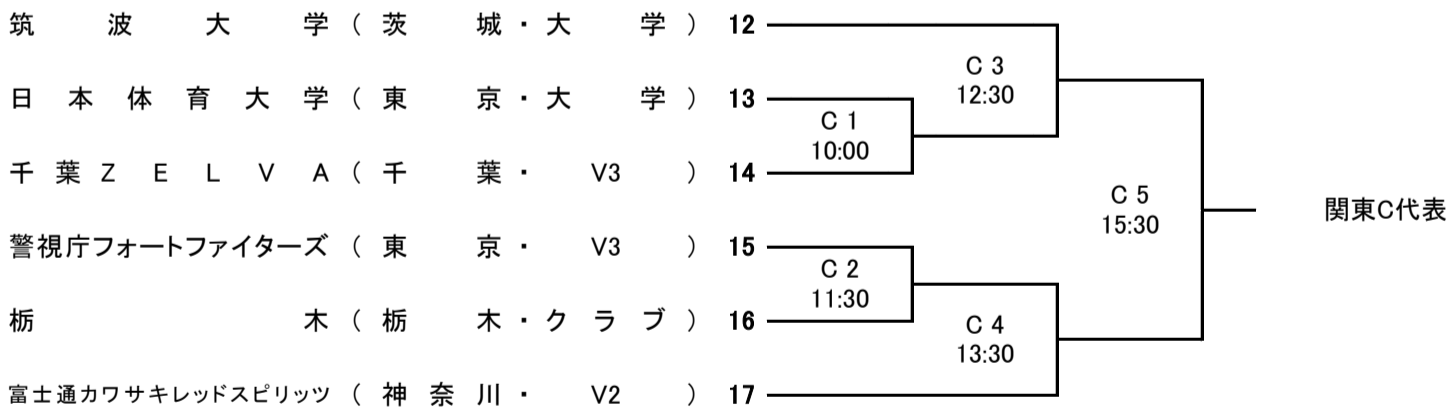

関東ブロックラウンド(男子)

日 程： 10月23日(日)

競技開始： 10:00

会 場： 柏市中央体育館(A・Bコート)・柏市沼南体育館(C・Dコート) (千葉県柏市)

チーム名 所 属 カテゴリー

A グループ

B グループ

C グループ