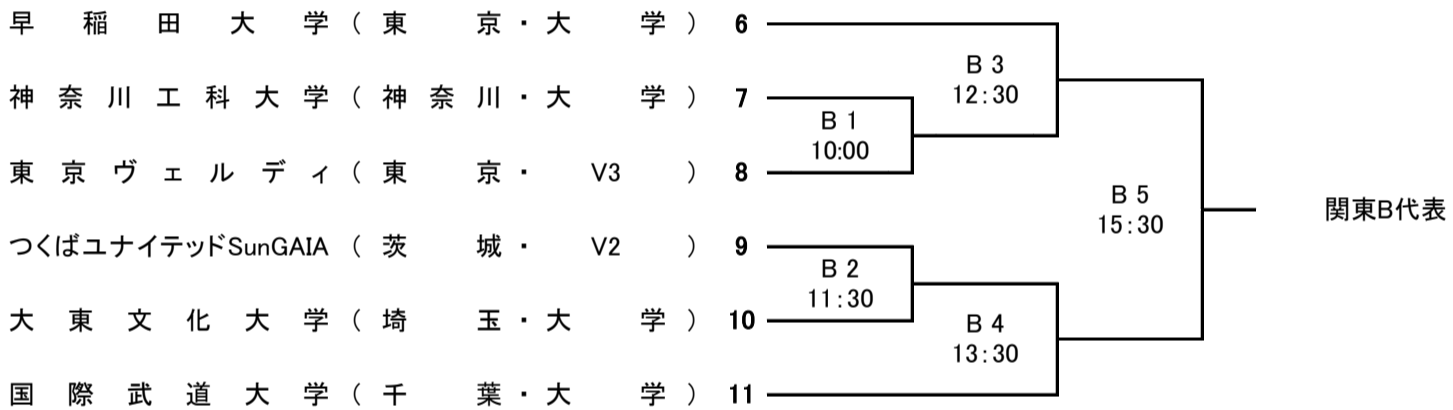

関東ブロックラウンド(男子)

日 程： 10月23日(日)

競技開始： 10:00

会 場： 柏市中央体育館(A・Bコート)・柏市沼南体育館(C・Dコート) (千葉県柏市)

チーム名 所 属 カテゴリー

A グループ

B グループ

C グループ