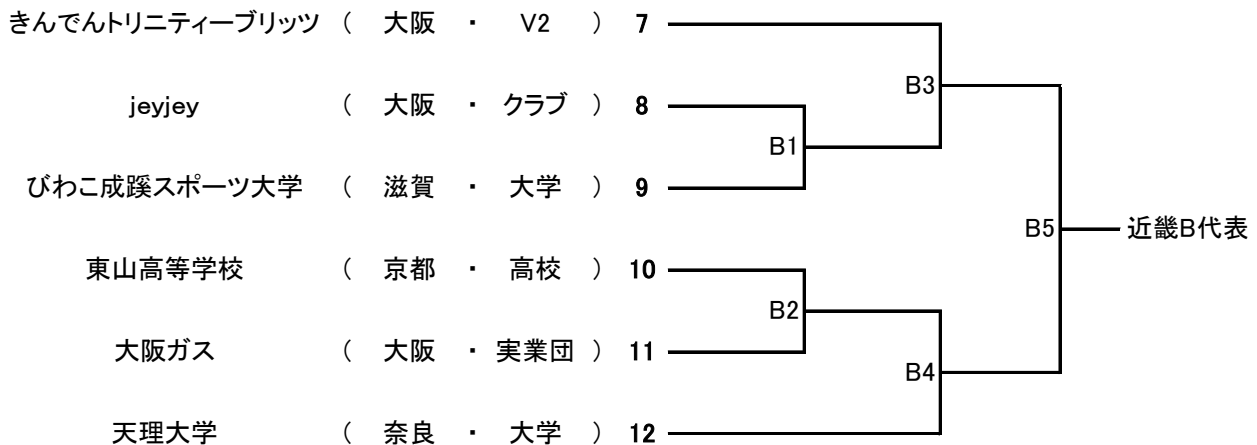

近畿ブロックラウンド(男子)

日 程:10月2日(日)

競技開始:10:00~(予定)

会 場:天理大学杉之内第一体育館 (奈良県天理市)

チーム名	所属	カテゴリー
------	----	-------

**A グループ**

**B グループ**

**C グループ**