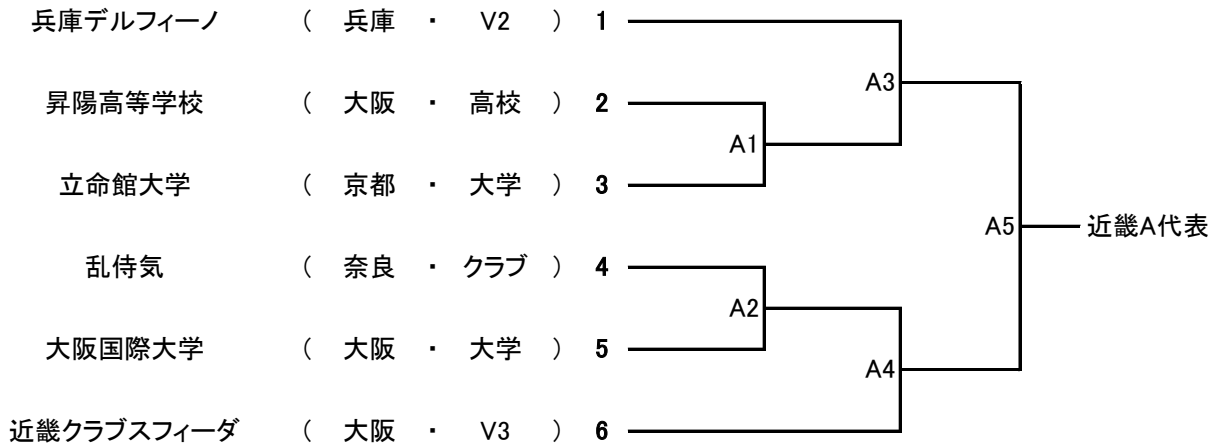

近畿ブロックラウンド(男子)

日 程:10月2日(日)

競技開始:10:00~(予定)

会 場:天理大学杉之内第一体育館 (奈良県天理市)

チーム名	所属	カテゴリー
------	----	-------

**A グループ**

**B グループ**

**C グループ**