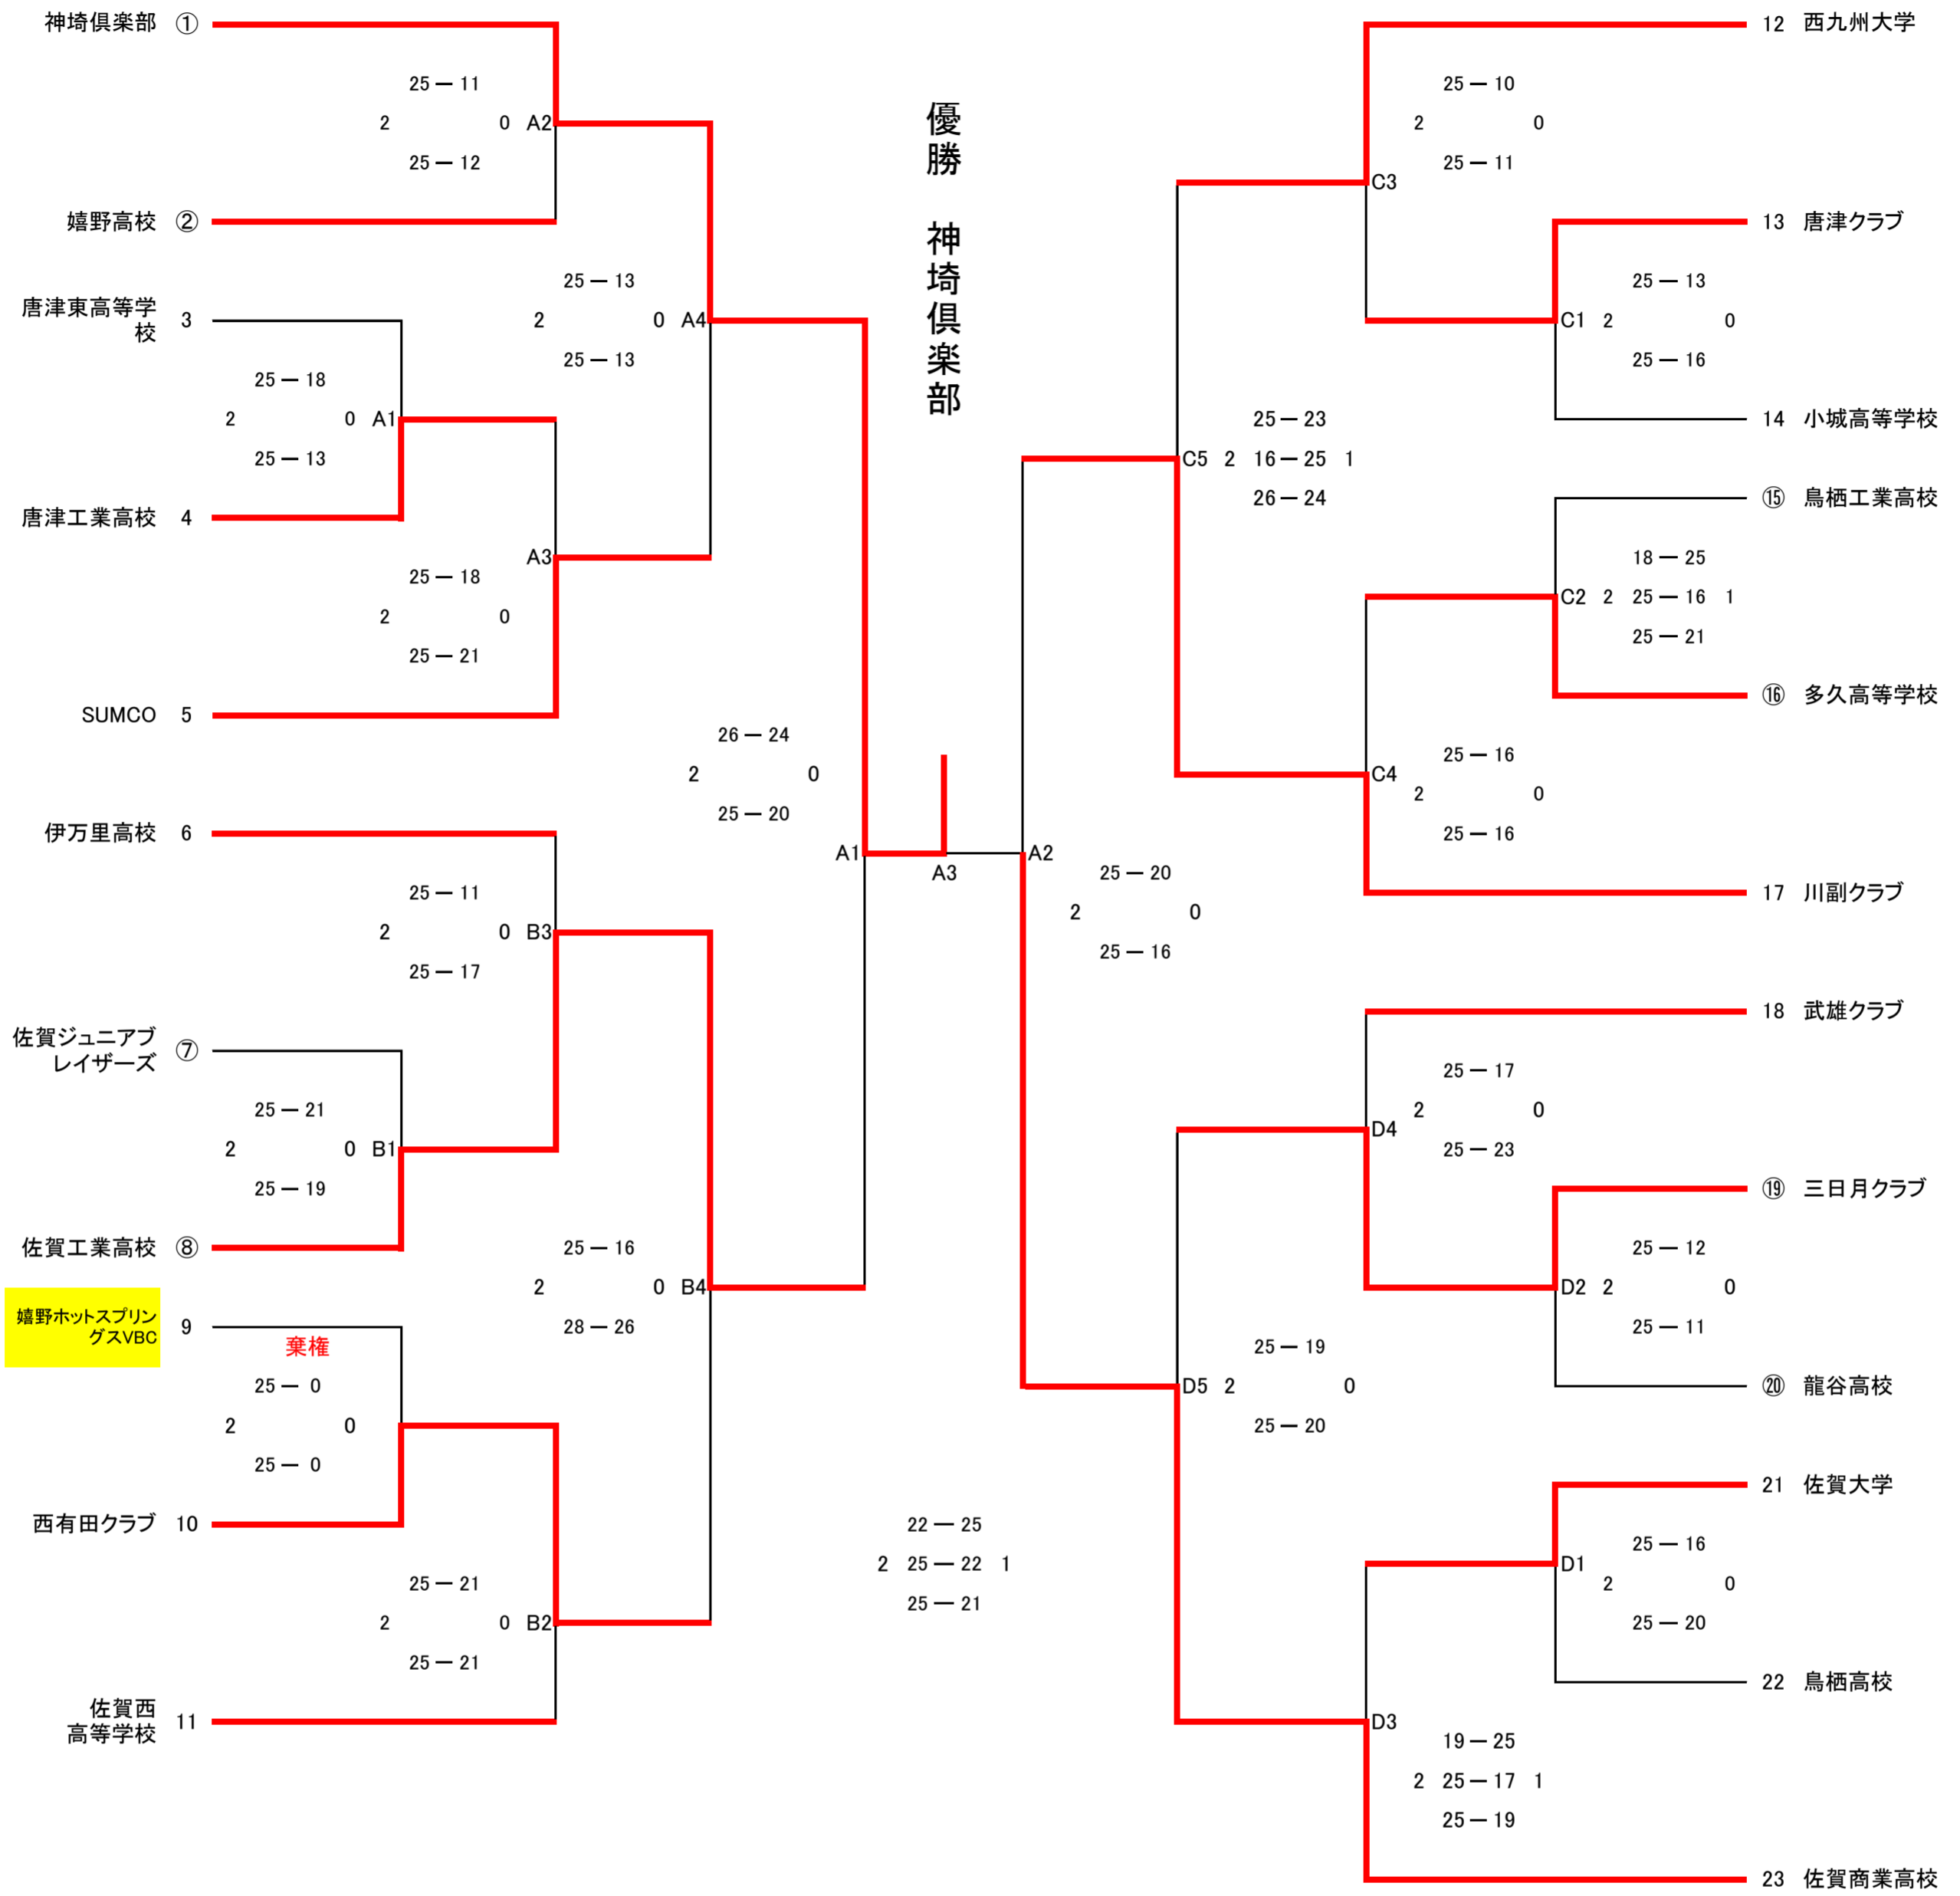

2022年度 天皇杯・皇后杯 全日本バレーボール選手権大会 佐賀県予選ラウンド組合せ

【男子】

1日目 A・Bコート 三日月体育館
C・Dコート 小城高校体育館

2日目 Aコート 三日月体育館

2022年度 天皇杯・皇后杯 全日本バレーボール選手権大会 佐賀県予選ラウンド組合せ

【女子】

1日目 E・Fコート 牛津体育センター 2日目 Bコート 三日月体育館

G・Hコート 佐賀県立多久高等学校体育館