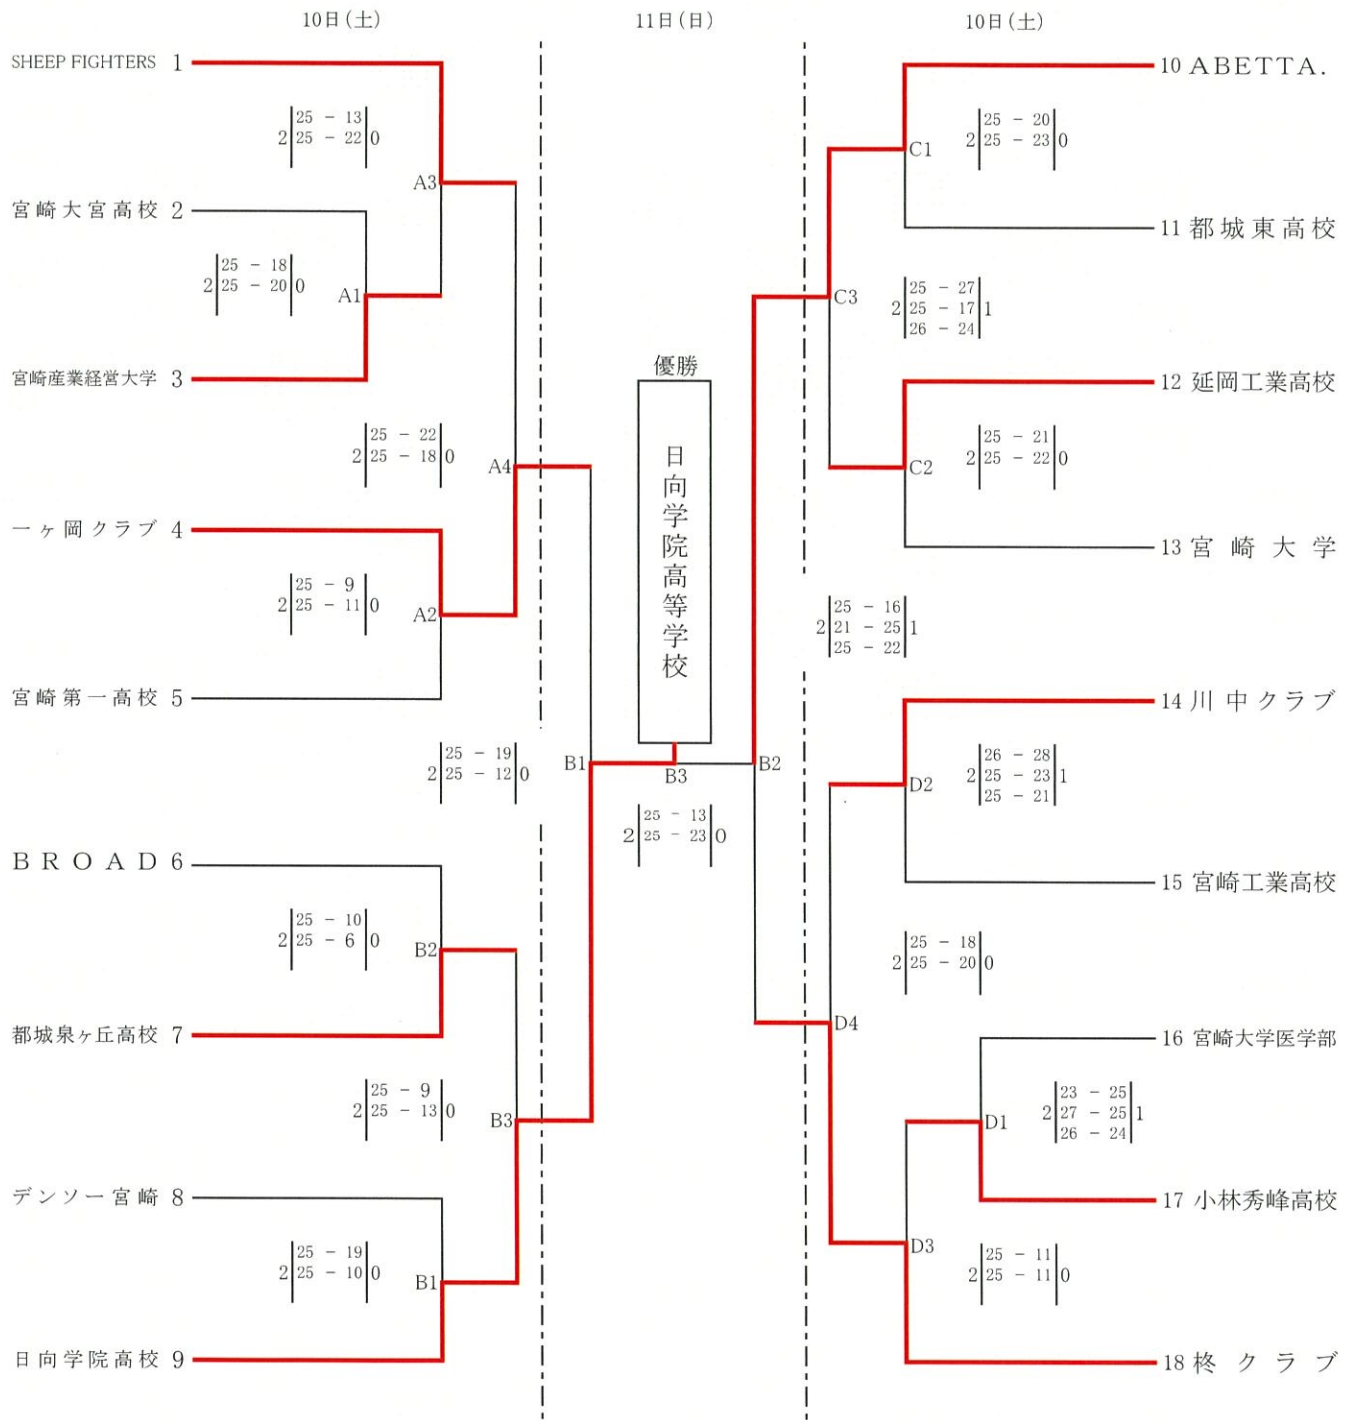

令和3年度 天皇杯・皇后杯 全日本バレーボール選手権大会 宮崎県ラウンド

男子の部 組合せ表

期日:令和3年7月10日(土)11日(日)

会場:綾てるほドーム

(A・B・C・Dコート)

令和3年度 天皇杯・皇后杯 全日本バレーボール選手権大会 宮崎県ラウンド
女子の部 組合せ表

期日: 令和3年7月10日(土)11日(日)
会場: 綾てるはドーム
(A・B・C・Dコート)