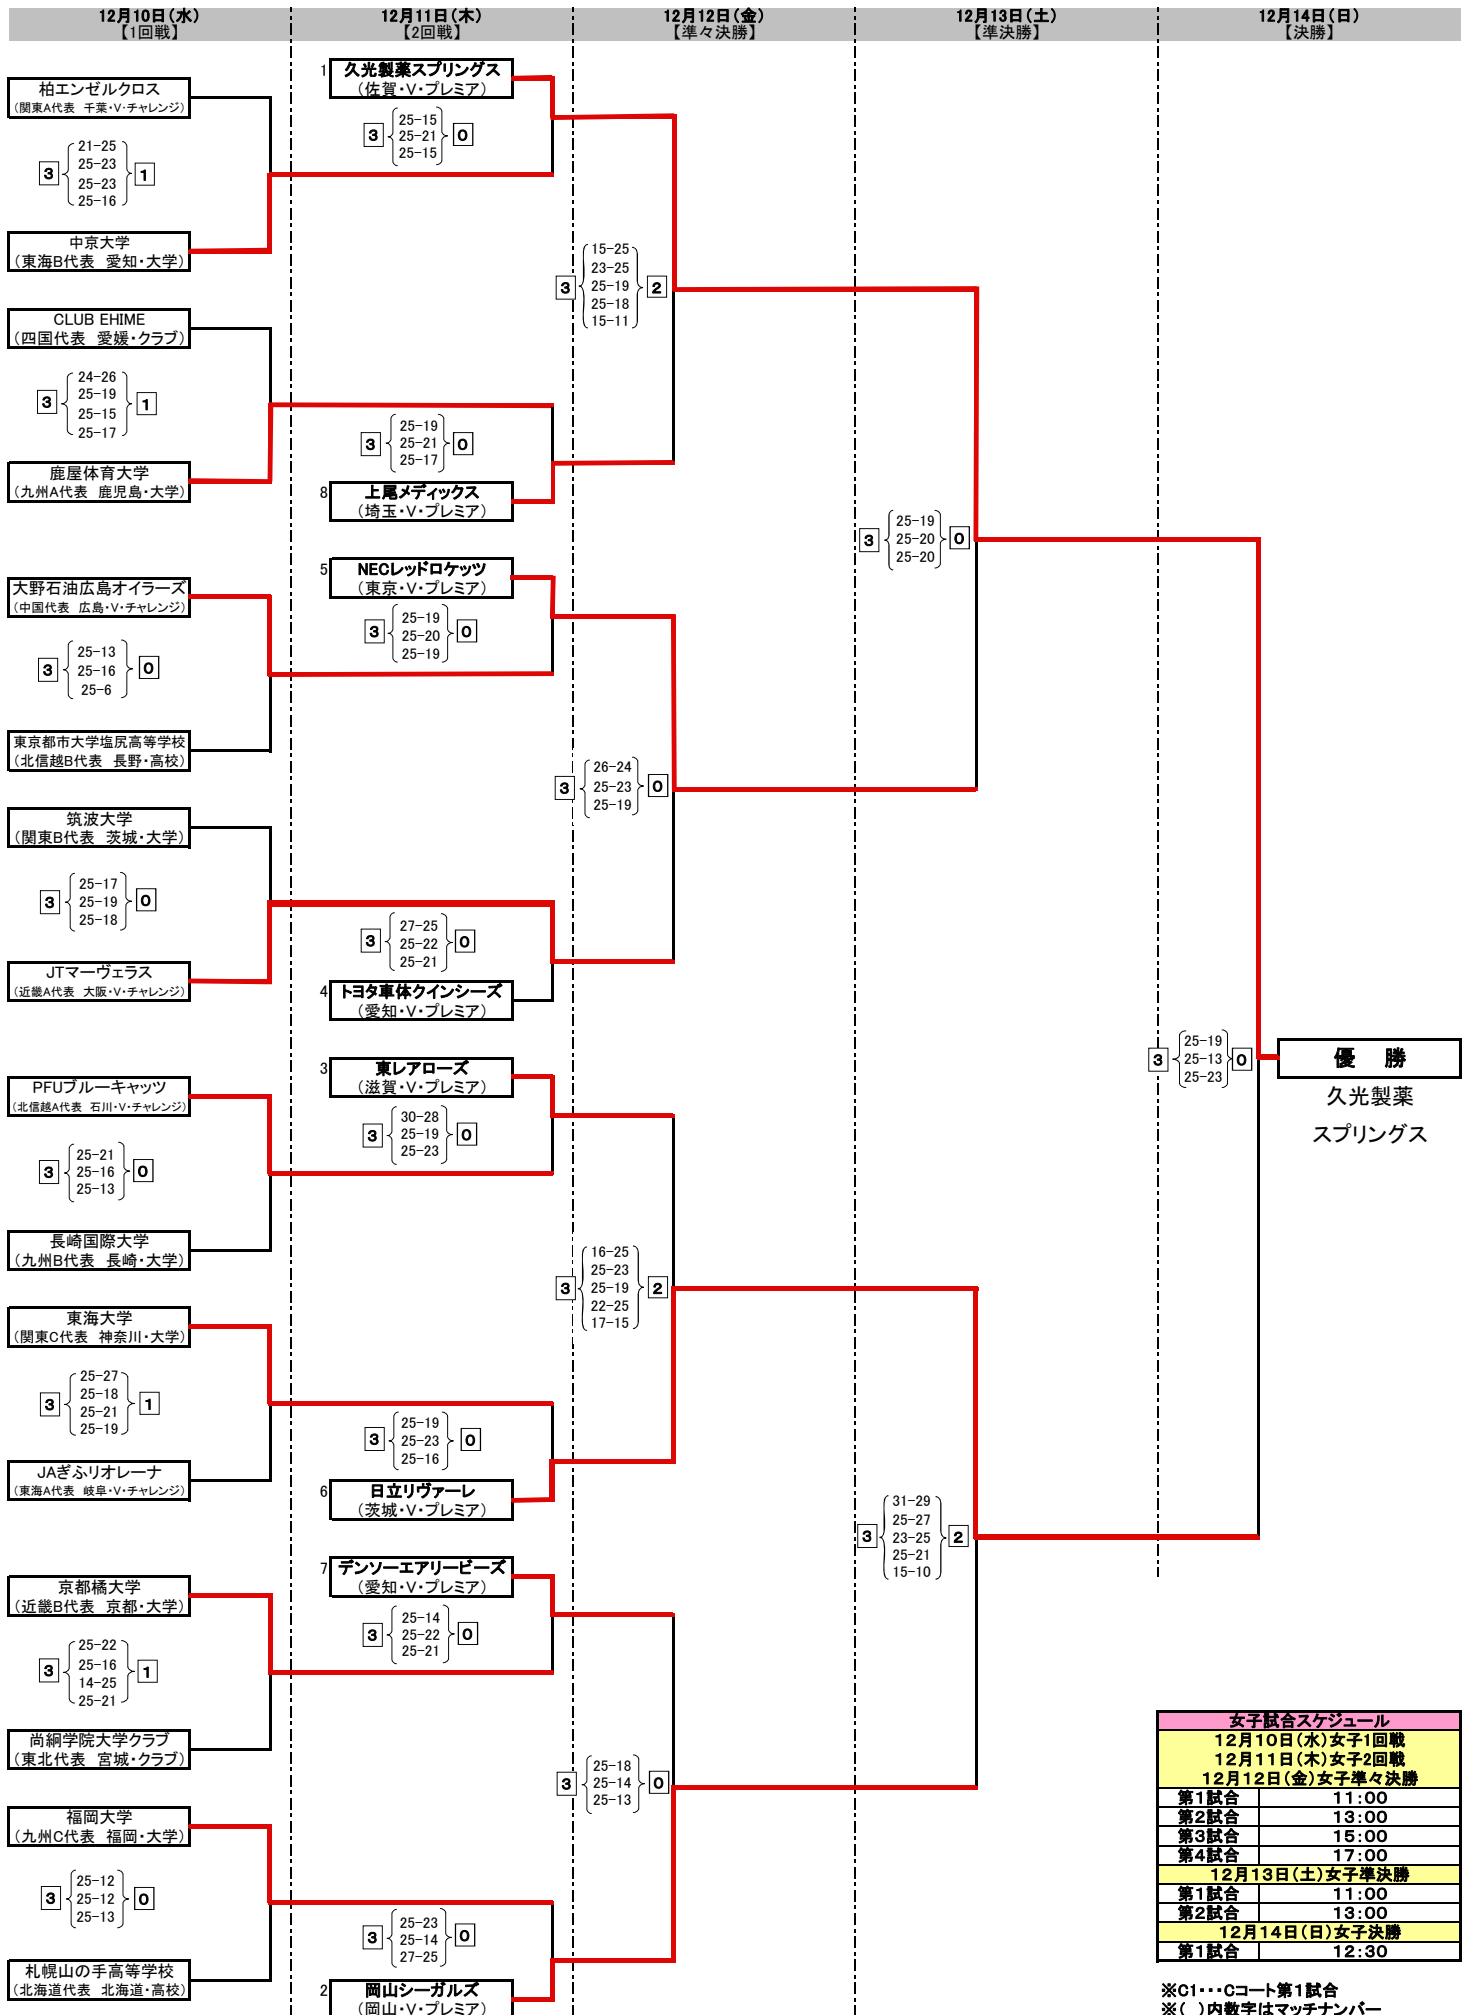

平成26年度 天皇杯・皇后杯 全日本バレーボール選手権大会  
ファイナルラウンド組み合わせ(女子)

会場: 東京体育館(Cコート・Dコート・特設コート)

女子試合スケジュール	
12月10日(水)女子1回戦	
12月11日(木)女子2回戦	
12月12日(金)女子準々決勝	
第1試合	11:00
第2試合	13:00
第3試合	15:00
第4試合	17:00
12月13日(土)女子準決勝	
第1試合	11:00
第2試合	13:00
12月14日(日)女子決勝	
第1試合	12:30

※C1・・・コート第1試合  
※( )内数字はマッチナンバー