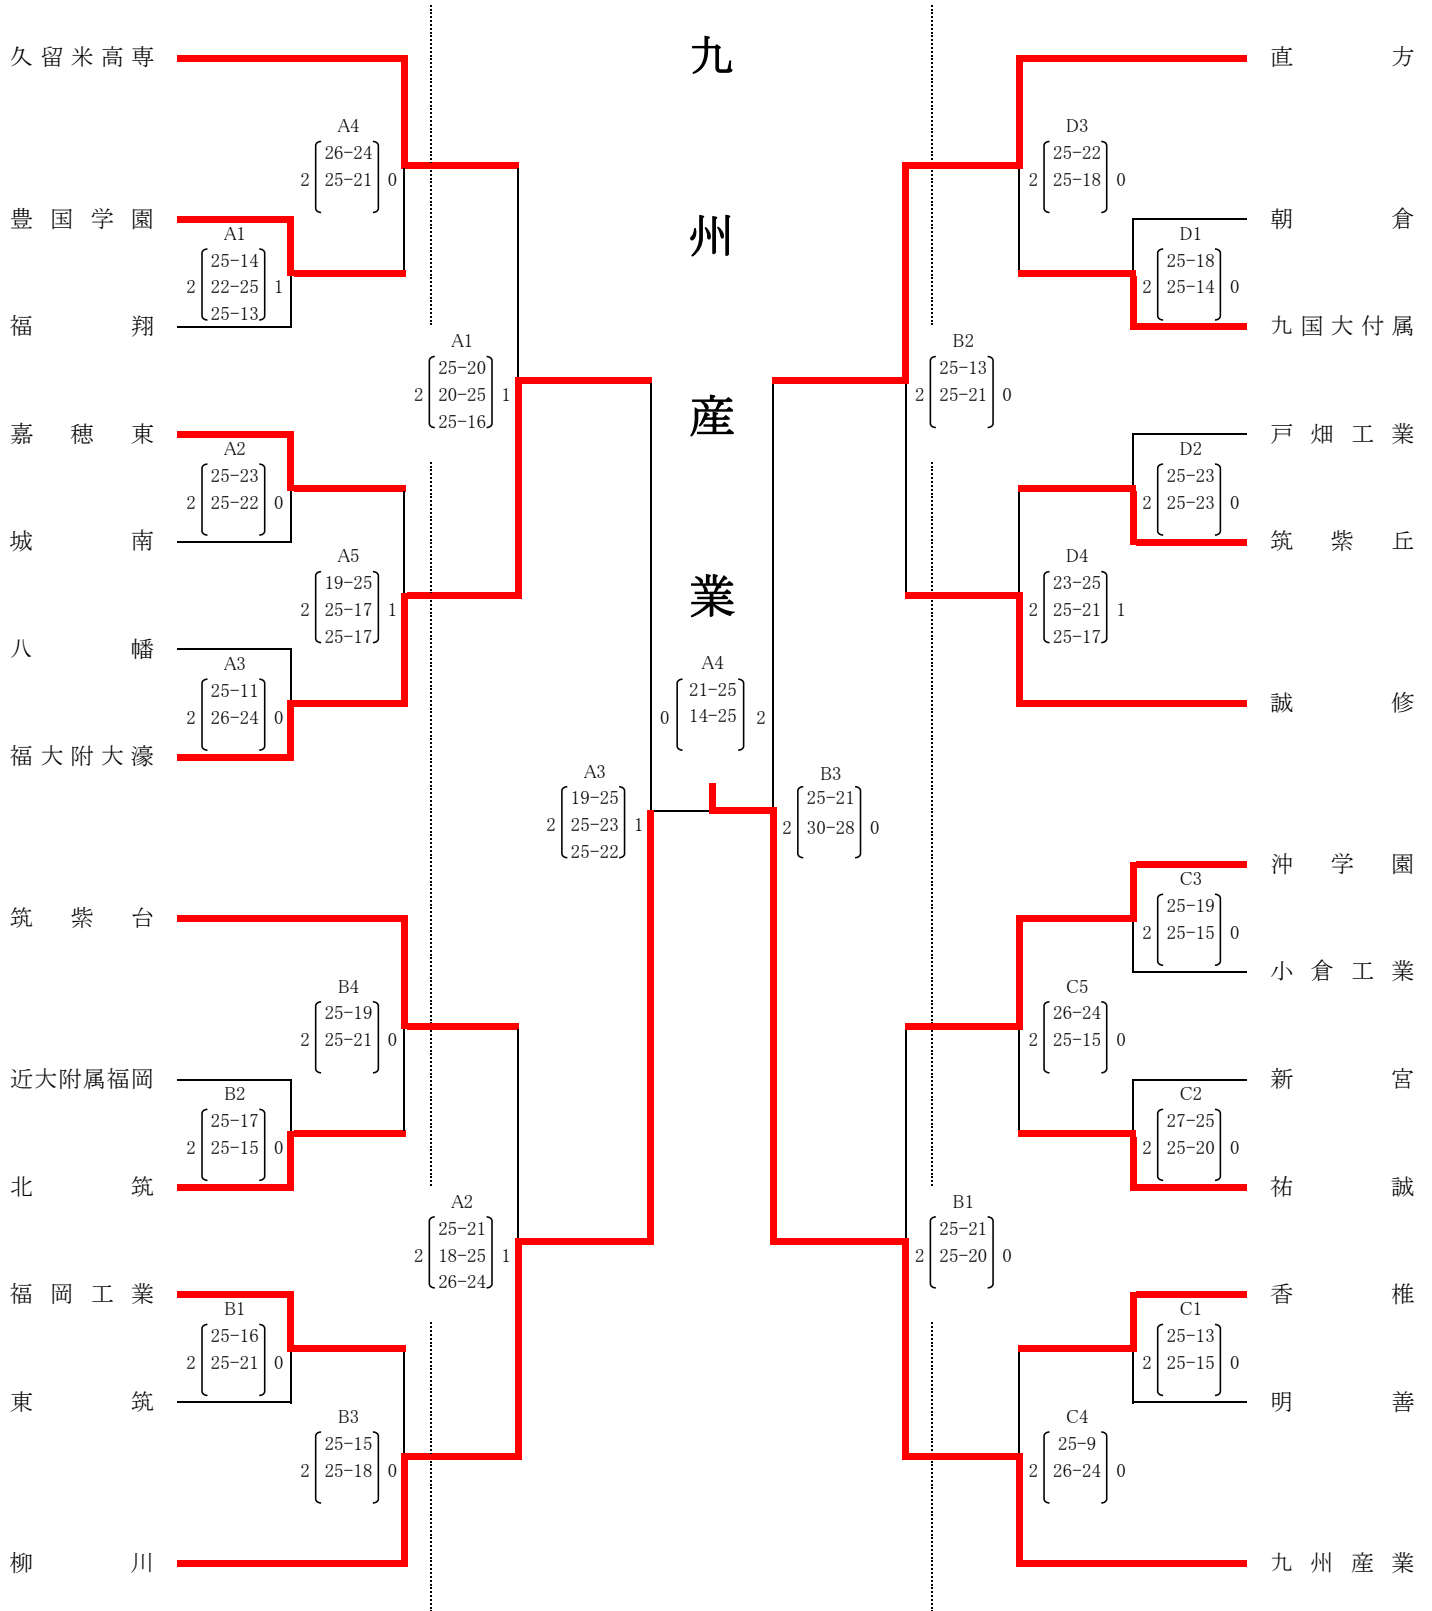

平成26年度天皇杯・皇后杯全日本バレーボール選手権大会 福岡県ラウンド

男子の部

開催期日：平成26年7月5日(土) 10時プロトコール 7月6日(日) 10時プロトコール

会 場：1日目 日本経済大学体育館(A・B) 早良体育館(C・D) 2日目 日本経済大学体育館(L)

優勝

平成26年度天皇杯・皇后杯全日本バレーボール選手権大会 福岡県ラウンド

女子の部

開催期日：平成26年7月5日(土) 10時プロトコール 7月6日(日) 10時プロトコール

会場：1日目 東体育館(E・F) 城南体育館(G・H) 2日目 筑紫女学園高校(I・J)

優勝